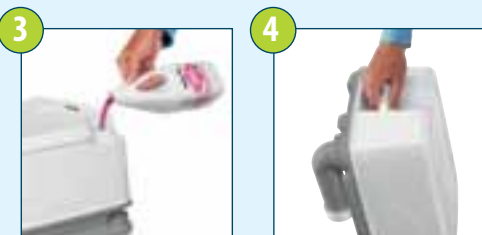

# Как работает Porta Potti Qube?

Туалет состоит из двух секций.

Верхняя секция представляет собой

смывной бачок, совмещенный с

унитазом со съёмными сиденьем и

крышкой. Нижняя секция - сливной бак.

1 Две части туалета легко соединять и разъединять с помощью защелки на тыльной стороне туалета.